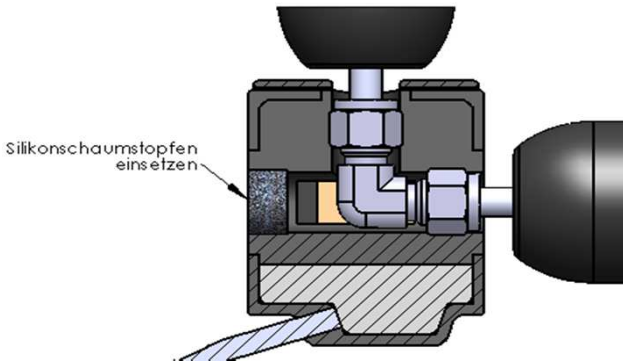

# Montageanleitung WZZHEATC-230XX017-0060

Winkelverschraubung NW6

Verschraubung gerade NW6

T-Stück NW6

T-Stück NW4