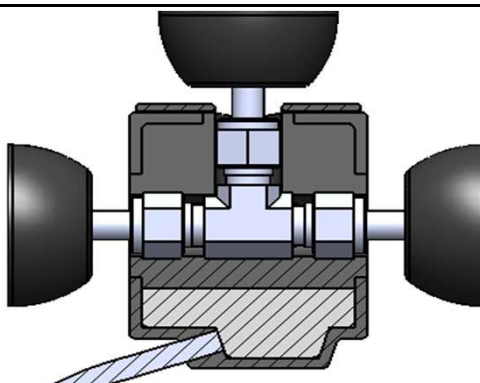

# Montageanleitung WZZHEATC-230XX017-0060

Winkelverschraubung NW6

Verschraubung gerade NW6

T-Stück NW6

T-Stück NW4