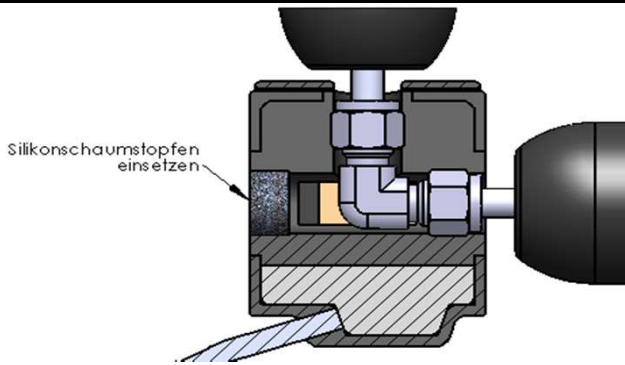

# Montageanleitung WZZHEATC-230XX017-0060

Winkelverschraubung NW6

Verschraubung gerade NW6

T-Stück NW6

T-Stück NW4