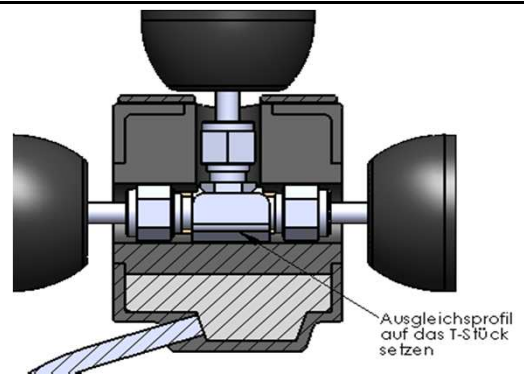

# Montageanleitung WZZHEATC-230XX017-0060

Winkelverschraubung NW6

Verschraubung gerade NW6

T-Stück NW6

T-Stück NW4