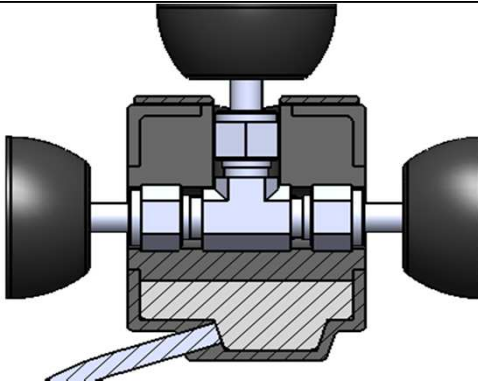

# Montageanleitung WZZHEATC-230XX017-0060

Winkelverschraubung NW6

Verschraubung gerade NW6

T-Stück NW6

T-Stück NW4